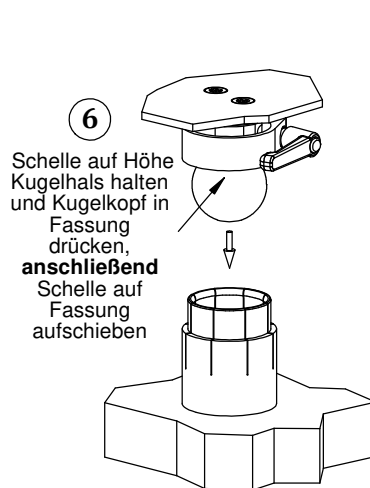

Montageanleitung

Klemmhebel bei Bedarf durch beiliegende Schraube und Mutter ersetzen

HERMANN
MECHATRONIK

Inh. Stefan Hermann
Prinz-Eugen-Str. 81
88069 Tettnang
Deutschland

www.hmqr.de

Technische Änderungen behalten
wir uns ohne Vorankündigung vor.
104720C | 180302

Kugelfassung G40K silbern

Art.-Nr.:
F4060