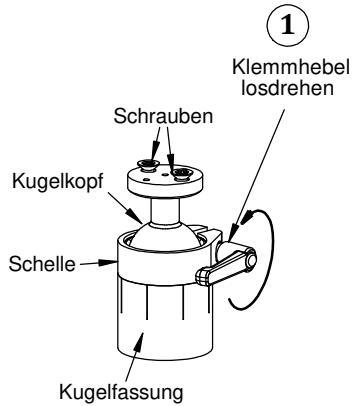

Montageanleitung

Klemmhebel bei Bedarf durch beiliegende Schraube und Mutter ersetzen

HERMANN
MECHATRONIK

Inh. Stefan Hermann
Prinz-Eugen-Str. 81
88069 Tettnang
Deutschland

www.hmqr.de

Technische Änderungen behalten
wir uns ohne Vorankündigung vor.
104720C | 180302

Kugelfassung G40K silbern

Art.-Nr.:
F4060