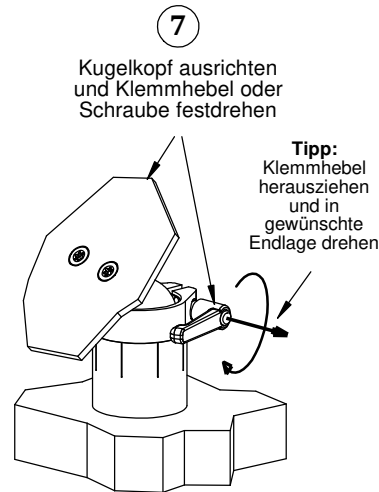

Montageanleitung

Klemmhebel bei Bedarf durch beiliegende Schraube und Mutter ersetzen

HERMANN
MECHATRONIK

Inh. Stefan Hermann
Prinz-Eugen-Str. 81
88069 Tettnang
Deutschland

www.hmqr.de

Technische Änderungen behalten
wir uns ohne Vorankündigung vor.
104720C | 180302

Kugelfassung G40K silbern

Art.-Nr.:
F4060