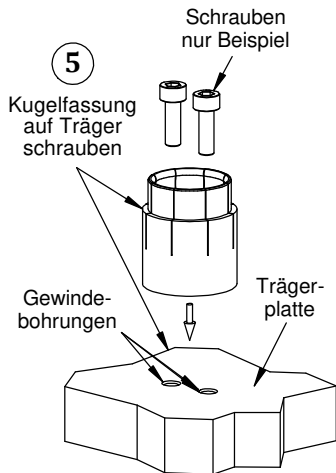

Montageanleitung

Klemmhebel bei Bedarf durch beiliegende Schraube und Mutter ersetzen

HERMANN
MECHATRONIK

Inh. Stefan Hermann
Prinz-Eugen-Str. 81
88069 Tettnang
Deutschland

www.hmqr.de

Technische Änderungen behalten
wir uns ohne Vorankündigung vor.
104720C | 180302

Kugelfassung G40K silbern

Art.-Nr.:
F4060