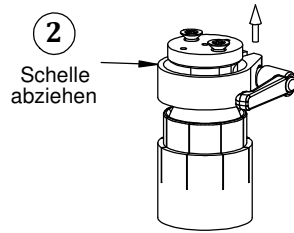

Montageanleitung

Klemmhebel bei Bedarf durch beiliegende Schraube und Mutter ersetzen

HERMANN
MECHATRONIK

Inh. Stefan Hermann
Prinz-Eugen-Str. 81
88069 Tettnang
Deutschland

www.hmqr.de

Technische Änderungen behalten
wir uns ohne Vorankündigung vor.
104720C | 180302

Kugelfassung G40K silbern

Art.-Nr.:
F4060